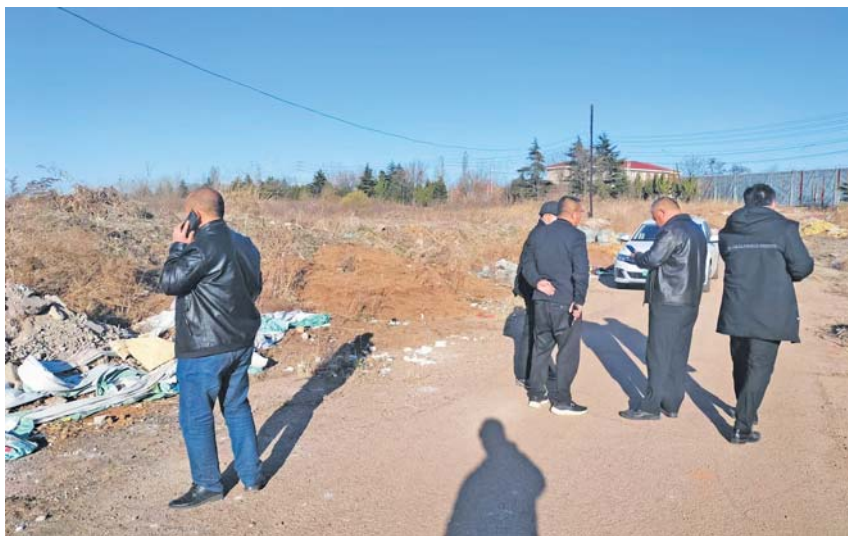

偷倒乱倒，堆出百米“垃圾路”

即墨一路段两侧垃圾成堆，影响居民生活，相关部门接记者反映后立即行动

□文/图 半岛全媒体记者 刘鑫 王洪智 刘文

近日，有市民反映在即墨一百米长的路段两边垃圾成堆，俨然变成“垃圾路”，严重影响附近环境卫生，引发市民担忧。3月18日，记者现场探访，发现市民反映非虚，并将问题反映给相关部门。当天下午，即墨多部门工作人员赶到现场落实调查，并表示尽快组织开展清理工作，守护净美环境。

路段两边堆满了垃圾，而且种类繁多。

>>>反映

百米路边垃圾成堆

“在即墨埠惜路旁的一条小路上，也有人倾倒了一些垃圾，希望能够及时清理。”近日，本报有关乱倒偷倒垃圾现象的报道引发关注，有市民打来电话说。

据该市民介绍，近日他带着孩子到埠惜路和康泉二路路口附近挖野菜，当走到路口西侧时，发现一段大约100米长的路两边，堆满了各种垃圾。“路口附近立着两个大牌子，其中一个牌子上写着‘你欣赏城市的美景 城市欣赏你的文明’，没想到牌子后边就是垃圾堆，两下对比感觉很突兀。”市民介绍，这段路是已经硬化过的，如果此处垃圾不及时清理，肯定前来倒垃圾的人越来越多。

“过段时间，气温会慢慢升高，等垃圾多了，到夏天肯定味道很难闻。”该市民说。这一片垃圾紧靠埠惜路，即使路口挡着一个大牌子，但是人们经过此处时很容易看到这些垃圾。

>>>探访

“应该是晚上偷倒”

3月19日下午，记者一行来到现场。记者看到，该路段是东西路，两边堆满了垃圾，而且垃圾种类繁多。在该路段的最东头，最先映入眼帘的是成堆的建筑垃圾，再往里走，还有不少装修垃圾。在路的另一边，也有不少垃圾，其中一堆是废旧保温泡沫，一堆是废旧塑料袋，这些垃圾，有的被装在编织袋内，有的散落在地面上，一阵大风吹来，被吹得四下翻滚，很不美观。

沿着路往里走，记者还发现了两堆不知名的碎屑，在其旁边还有一大堆废旧衣物。此外，还有两堆“油乎乎”的垃圾，从里面的手套、小零件来看，应该是来自汽修厂。在路西头，还有几大堆垃

相关部门现场落实，并督促处理。

圾。从现场情况来看，这里的垃圾倾倒的时间不算太长。

“之前这里没有这么多垃圾，从去年冬天开始，垃圾越来越多。我们没见过倒垃圾的车，他们肯定不敢明目张胆地倒，应该是晚上偷偷倒的。”现场附近几位村民说。记者注意到，“垃圾路”两边是耕地，附近还有一处水源。“如果垃圾越来越多，肯定会影响环境，甚至造成污染，希望相关部门能够尽快清理。”现场一人员说。