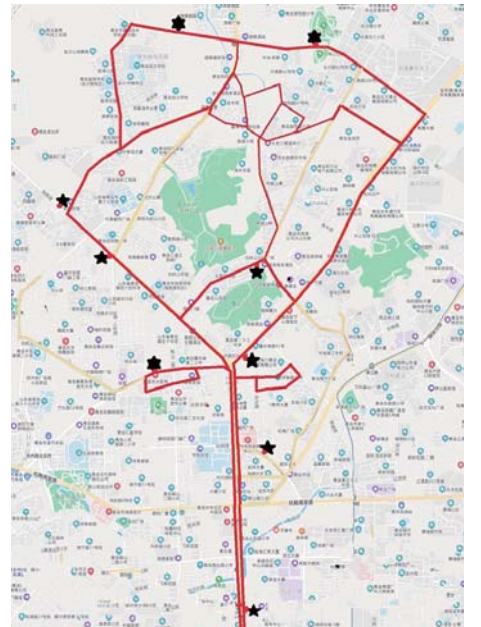

□半岛全媒体记者 潘立超

近日,半岛都市报报道的“跑牛小分队”,在市民当中反响强烈。半岛全媒体记者采访了解到,在妇女节即将到来的本周末也就是3月7日清晨,“跑牛小分队”计划跑出一朵玫瑰花的图案,目前已经吸引了大约150名跑步爱好者加入,期待能跑出更多创意。

据“跑牛小分队”群主罗先生介绍,在上个周末元宵节临近的时候,有跑友就在国信体育场附近跑出了

一个汤圆形状的图案,吸引了数十位跑友加入。在这个周末,考虑到妇女节即将到来,他已经设计了一条像玫瑰花一样的跑步线路。随着活动的深入,现在“跑牛小分队”的微信群已经达到近七百人,有的群友也愿意提供一些补品和小纪念品:“像有朋友提供了一些加油卡,也有朋友提供了一些糕点,再就是沿途设置了一些补给点,提供一些水和香蕉等补给品,考虑到妇女节的特性,这次设计了一条玫瑰花的线路图案,周中跑友们探路了一次,然后

对线路又做了精简,把距离控制在26公里左右,方便更多‘女神’跑友顺利完成。另外考虑到要发放一些纪念品,本次报名要求实名,目前在群里已经报名了一百四五十人,其中女性占了一半左右。虽然后面还可以继续报名但奖品数量有限,后续报名的跑友可能没有奖品。”

据介绍,此次活动集合时间为3月7日(周日)清晨5点,起跑时间为5点10分,集合地点为宁夏路大润发西侧花坛,市民如感兴趣可以按照上述时间地点前往。

野生海参 蜂蜜