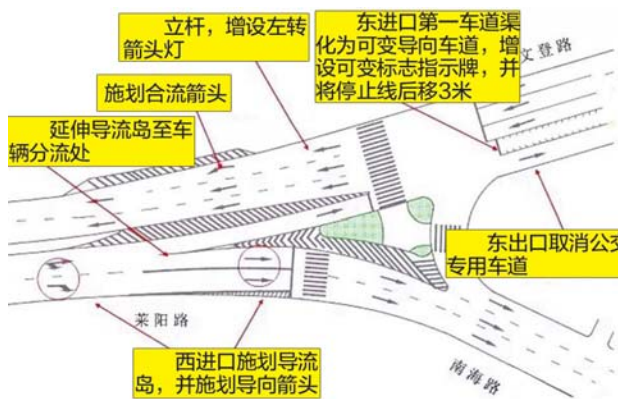

# 看好,市区两处交通调整

## 文登路南海路路口优化,金湖路周边拟设微循环

▲文登路南海路路口优化示意图

▲金湖路周边微循环示意图

□半岛全媒体记者 尹彦鑫 报道

本报2月20日讯 文登路南海路路口作为前海一线主干道路口,高峰期间过境交通流量大;路口正对文登路小学,每天上学、放学期间车辆及行人过街需求较大,路口秩序混乱,存在一定的安全隐患。交警部门经过长时间的观察和科学考证,对此路口进行了优化,驾驶员行经此路口应该严格按照优化后的道路标志标线行驶。

近期交警支队结合现状及需求对该路口进行交通组织优化:将东进口第一车道改为可变车道,增设

左转信号灯及可变车道指示灯,根据流量需求变换车道属性,上下学期期间可变车道为直左混合车道,减少路边停车带来的影响,并在西出口鱼山路施划合流标线来引导车辆通行;将西进口道莱阳路渠化成双向两车道,多余展宽部分施划导流岛,确保进出口车道数量匹配,同时,重新施划导向箭头及导流岛,提前引导莱阳路西向东车辆直行文登路或右转南海路;取消东出口公交车专用道;与上下游路口进行协调控制,减少车辆停车次数。